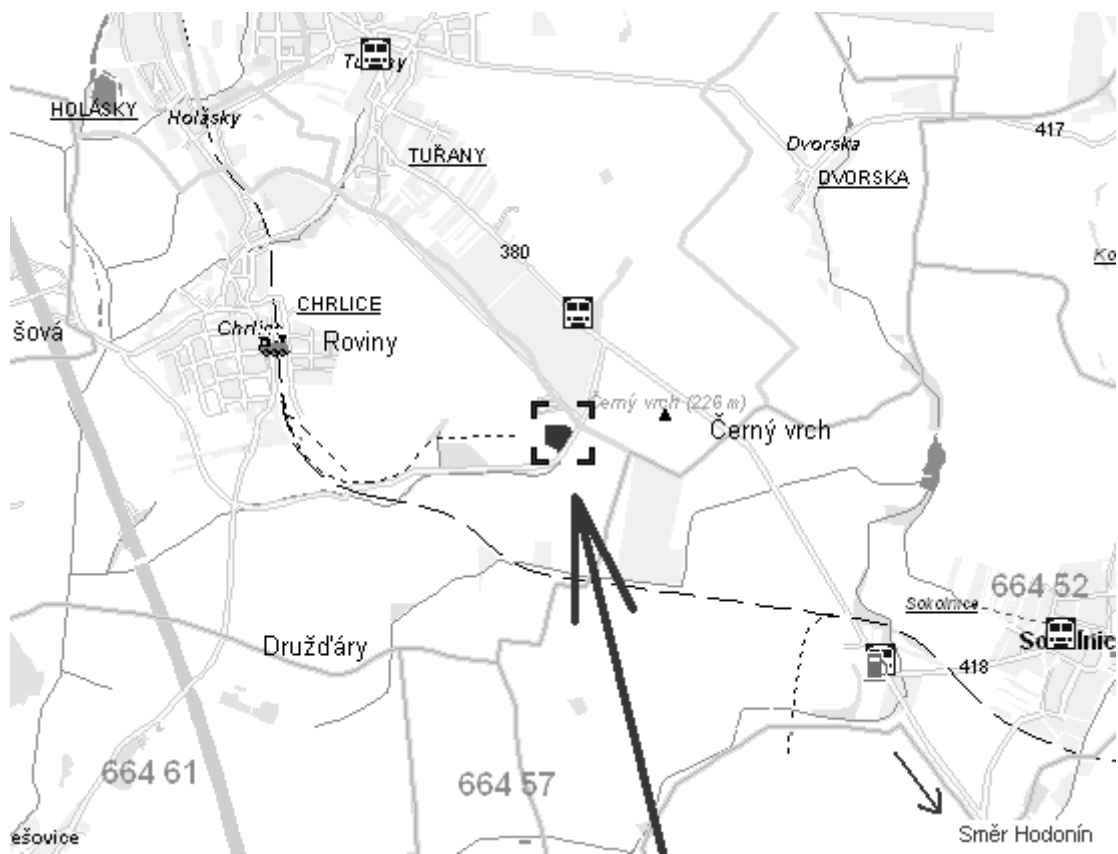

Poznámka: pořadatel si vyhrazuje právo pro případné změny!

Situační plán místa konání:

Místo konání turnaje

Rozpis jednotlivých skupin

SOBOTA 12.2.2011

Skupina A
9,00-11,15
1 FC Vinohrady
2 Pozdní Sběr
3 Orel Obřany
4 FC Lasters Brno