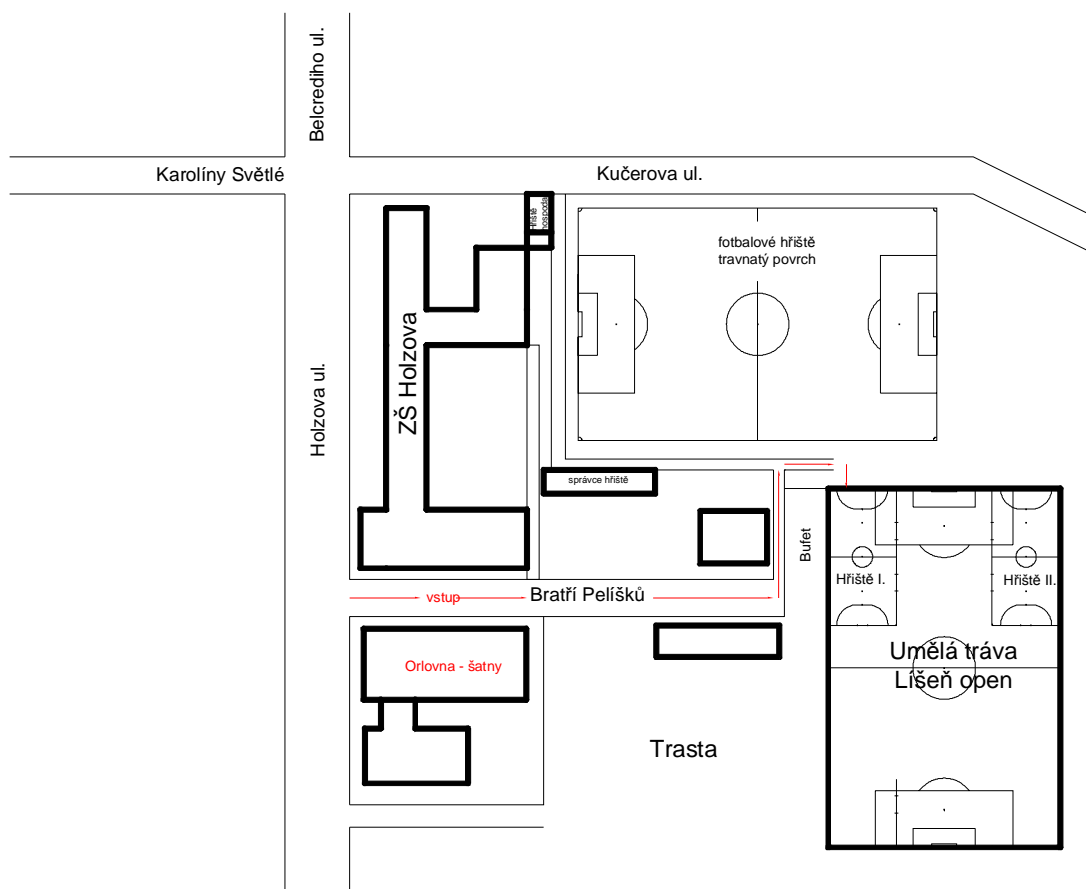

1. *Kontumace* nejnížší počet hráčů na hřišti je 2+1, při dalším oslabení je výsledek kontumován 3 : 0
2. **Čekací doba:** **není.** Žádáme mužstva o dochvilnost, aby byla připravena alespoň 5 min před zahájením zápasu a nebyl tak narušen časový plán a nedošlo ke kontumacím
3. **Pojištění:** **turnaj není pojištěn a každý startuje na vlastní nebezpečí!**
4. **Poznámka:** **pořadatel si vyhrazuje právo pro případné změny!**

Situační plán místa konání: