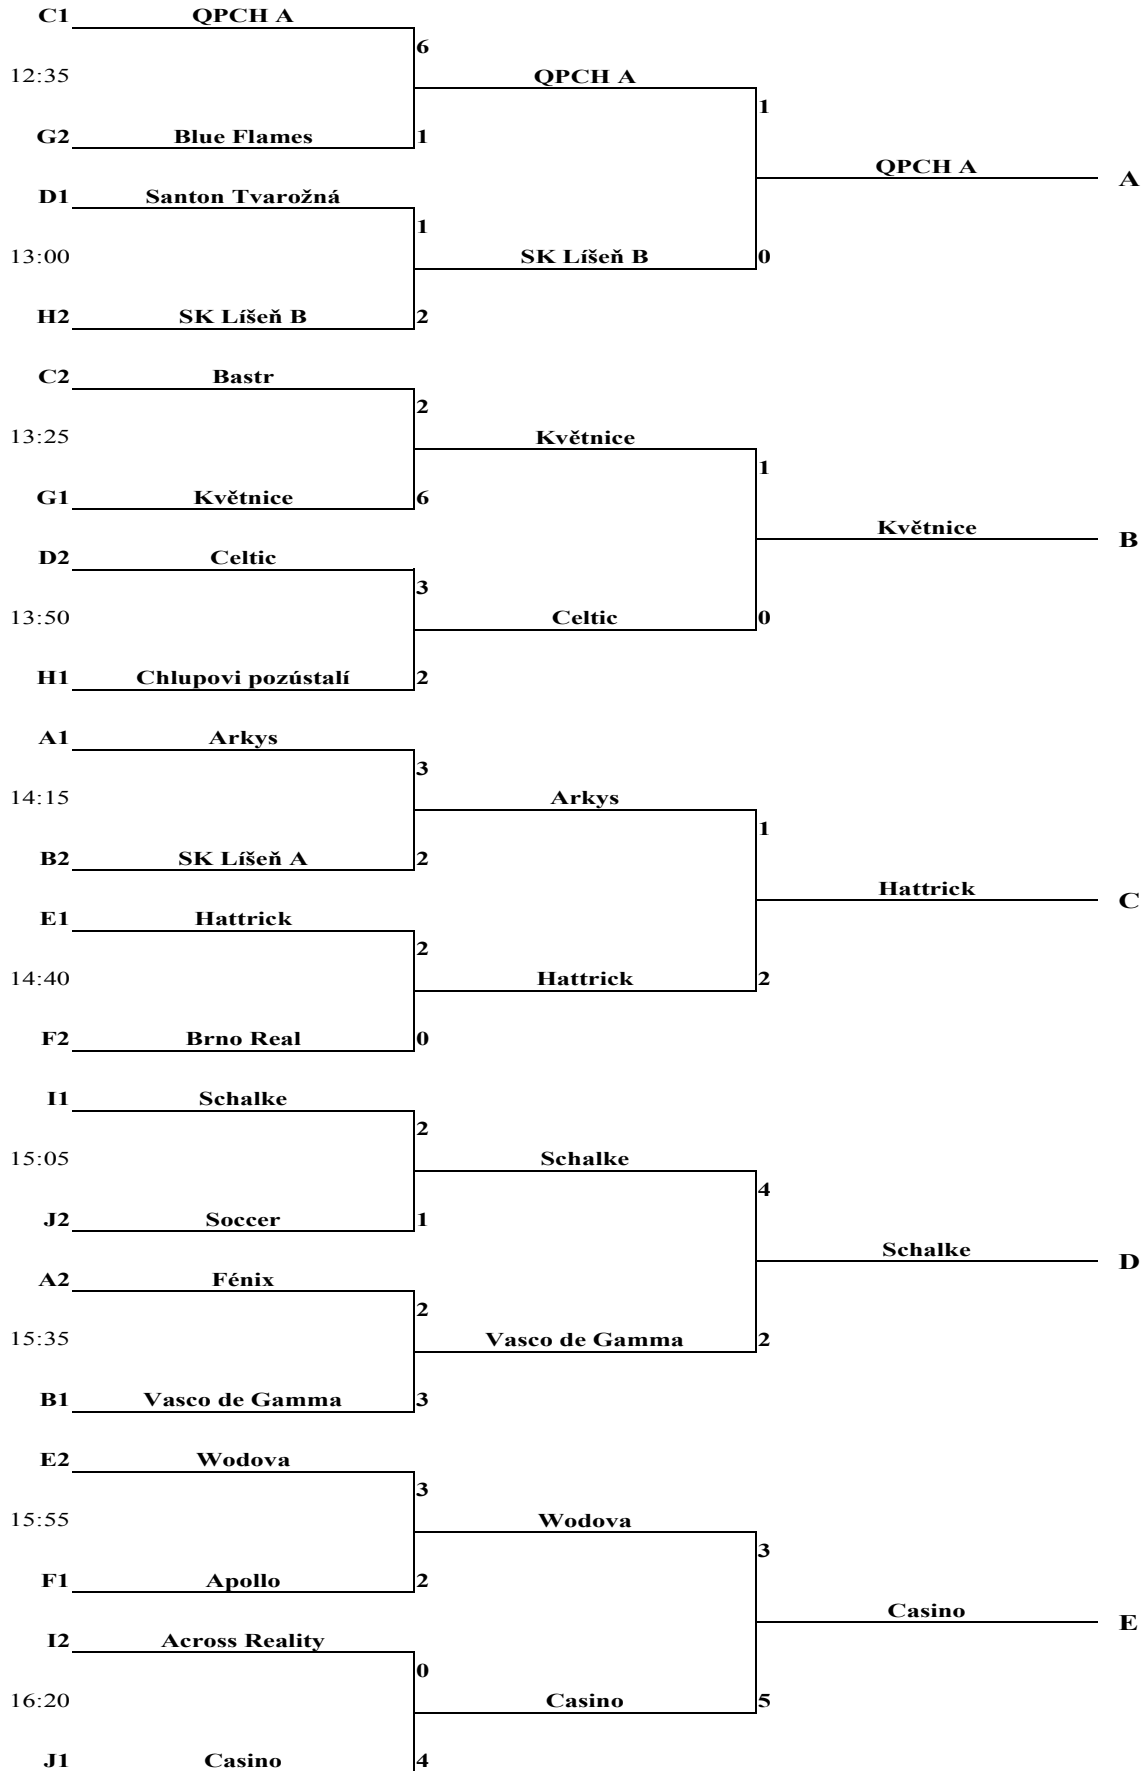

Play Off

**1. play off
12:35**

**2. play off
16:45**

**finálová skupina
18:50**

DAVE's cup 2004

18:50-21:20

finálová skupina

finále	A QPCH	B Květnice	C Hattrick	D Schalke	E Casino	Skóre	Body	Pořadí
A QPCH	DA	1 : 2	3 : 2	3 : 4	0 : 3	7 : 11	3	4.
B Květnice	2 : 1	VE's	2 : 0	1 : 0	0 : 2	5 : 3	9	2.
C Hattrick	2 : 3	0 : 2	cup	1 : 5	0 : 1	3 : 11	0	5.
D Schalke	4 : 3	0 : 1	5 : 1	2004	1 : 1	10 : 6	7	3.
E Casino	3 : 0	2 : 0	1 : 0	1 : 1		7 : 1	10	1.