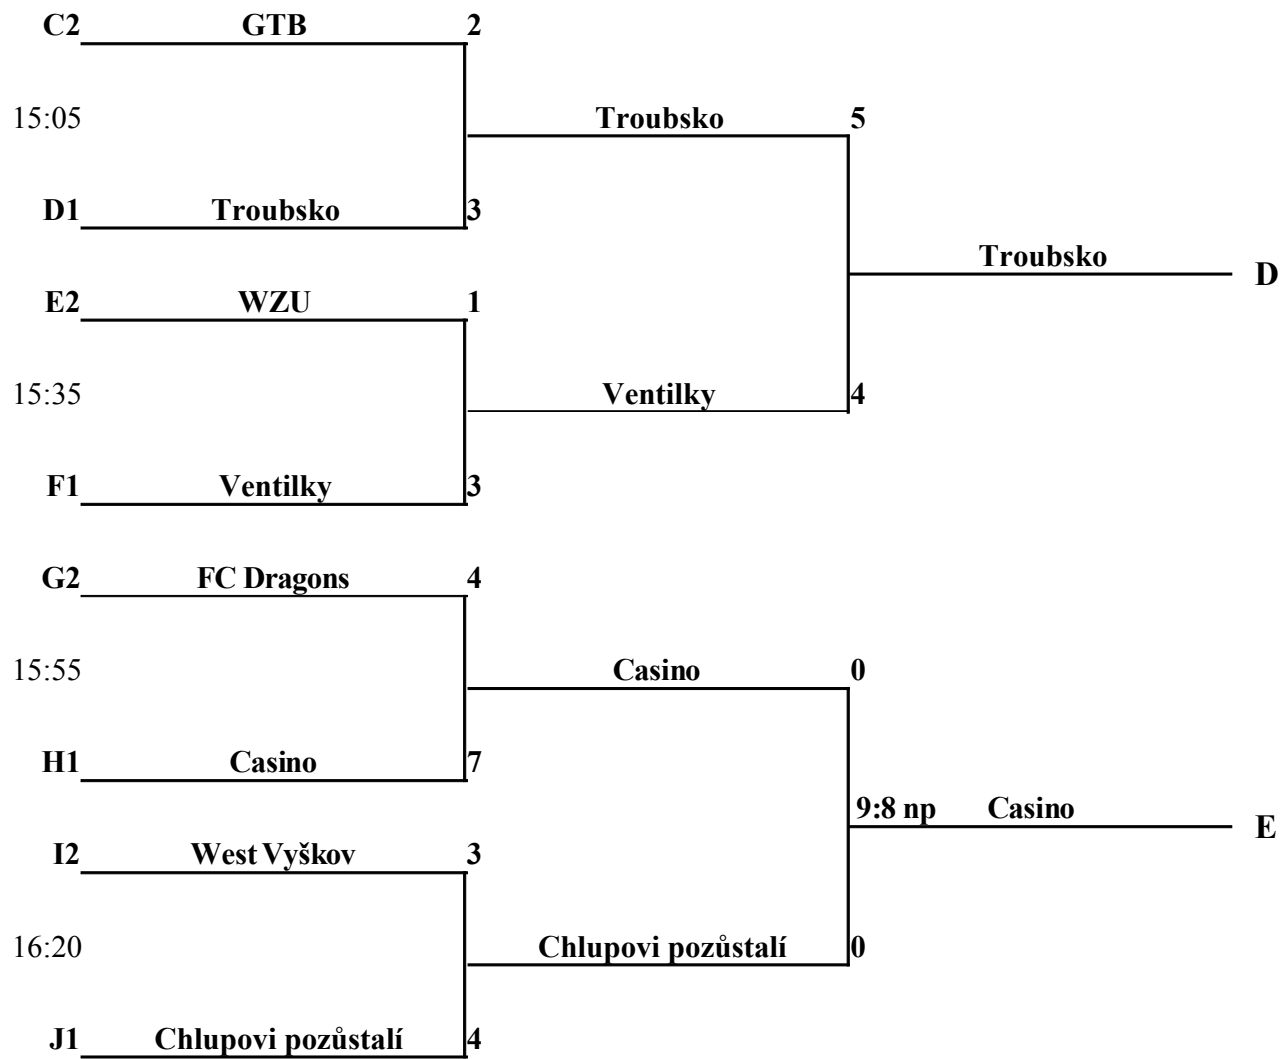

8.00 - 10.15

NEDELE

Skupina I	Květnice	FC Méd'a	FC Zlomkotník	FC West Vyškov	Skóre	Body	Pořadí
Květnice	DA	2 : 0	8 : 0	6 : 2	16 : 2	9	1.
FC Méd'a	0 : 2	VE's	5 : 2	0 : 5	5 : 9	3	3.
FC Zlomkotník	0 : 8	2 : 5	cup	1 : 2	3 : 15	0	4.
FC West Vyškov	2 : 6	5 : 0	2 : 1	2008	9 : 7	6	2.

10.15 - 12.30

Skupina J	Chlupovi pozustalí	FCI Otrokovice	Rozkvetlá louka	Rebešovice	Skóre	Body	Pořadí
Chlupovi pozustalí	DA	2 : 1	2 : 1	1 : 1	5 : 3	7	1.
FCI Otrokovice	1 : 2	VE's	2 : 3	7 : 2	10 : 7	3	4.
Rozkvetlá louka	1 : 2	3 : 2	cup	1 : 2	5 : 6	3	3.
Rebešovice	1 : 1	2 : 7	2 : 1	2008	5 : 9	4	2.

Play Off

1. play off
12:35

2. play off
16:45

finálová skupina
18:50

DAVE's cup 2008

18:50-21:20

finálová skupina

finále	Blue Flames	FC Taxi	Květnice	Troubsko	Casino	Skóre	Body	Pořadí
Blue Flames	DA	2 : 2	2 : 3	2 : 2	0 : 2	6 : 9	2	5.
FC Taxi	2 : 2	VE's	0 : 0	3 : 2	1 : 1	6 : 5	6	3.
Květnice	3 : 2	0 : 0	cup	1 : 2	5 : 1	9 : 5	7	1.
Troubsko	2 : 2	2 : 3	2 : 1	2008	2 : 3	8 : 9	4	4.
Casino	2 : 0	1 : 1	1 : 5	3 : 2		7 : 8	7	2.