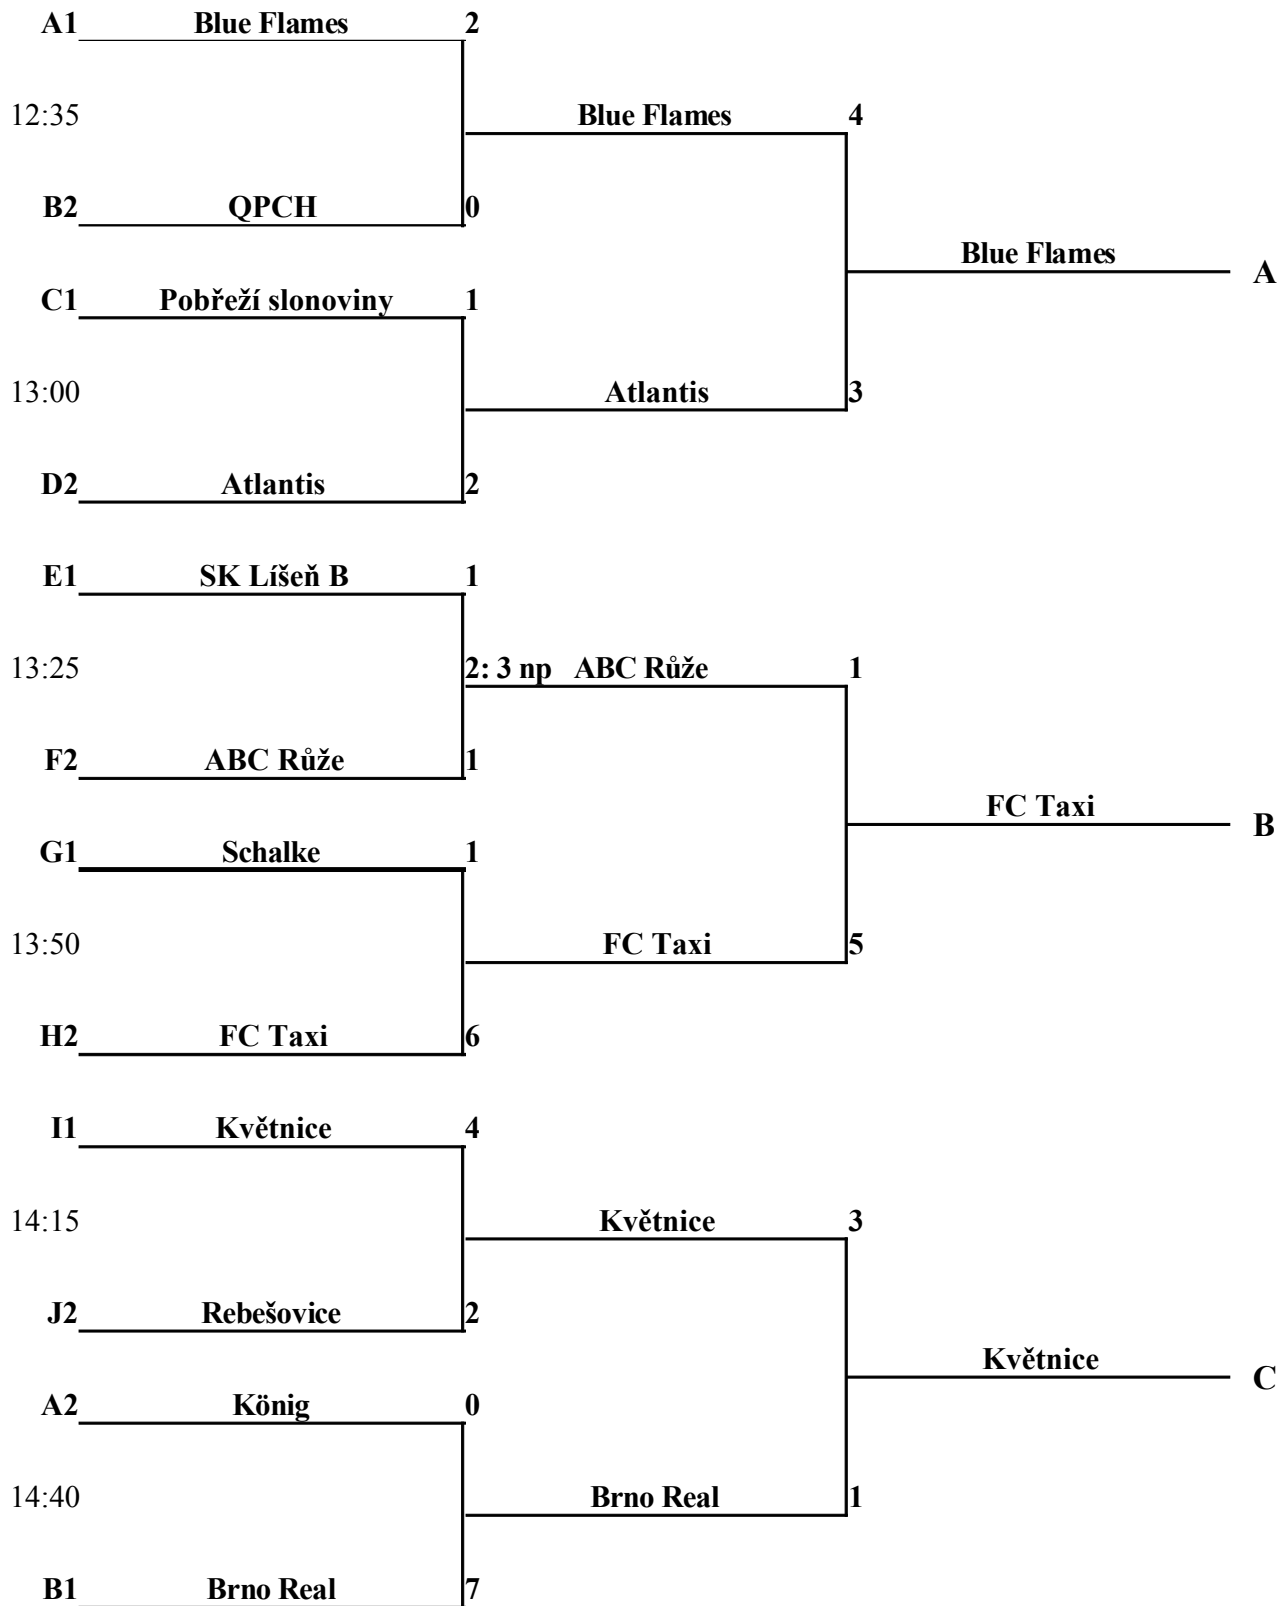

Play Off

1. play off
12:35

2. play off
16:45

finálová skupina
18:50

DAVE's cup 2008

18:50-21:20

finálová skupina

finále	Blue Flames	FC Taxi	Květnice	Troubsko	Casino	Skóre	Body	Pořadí
Blue Flames	DA	2 : 2	2 : 3	2 : 2	0 : 2	6 : 9	2	5.
FC Taxi	2 : 2	VE's	0 : 0	3 : 2	1 : 1	6 : 5	6	3.
Květnice	3 : 2	0 : 0	cup	1 : 2	5 : 1	9 : 5	7	1.
Troubsko	2 : 2	2 : 3	2 : 1	2008	2 : 3	8 : 9	4	4.
Casino	2 : 0	1 : 1	1 : 5	3 : 2		7 : 8	7	2.