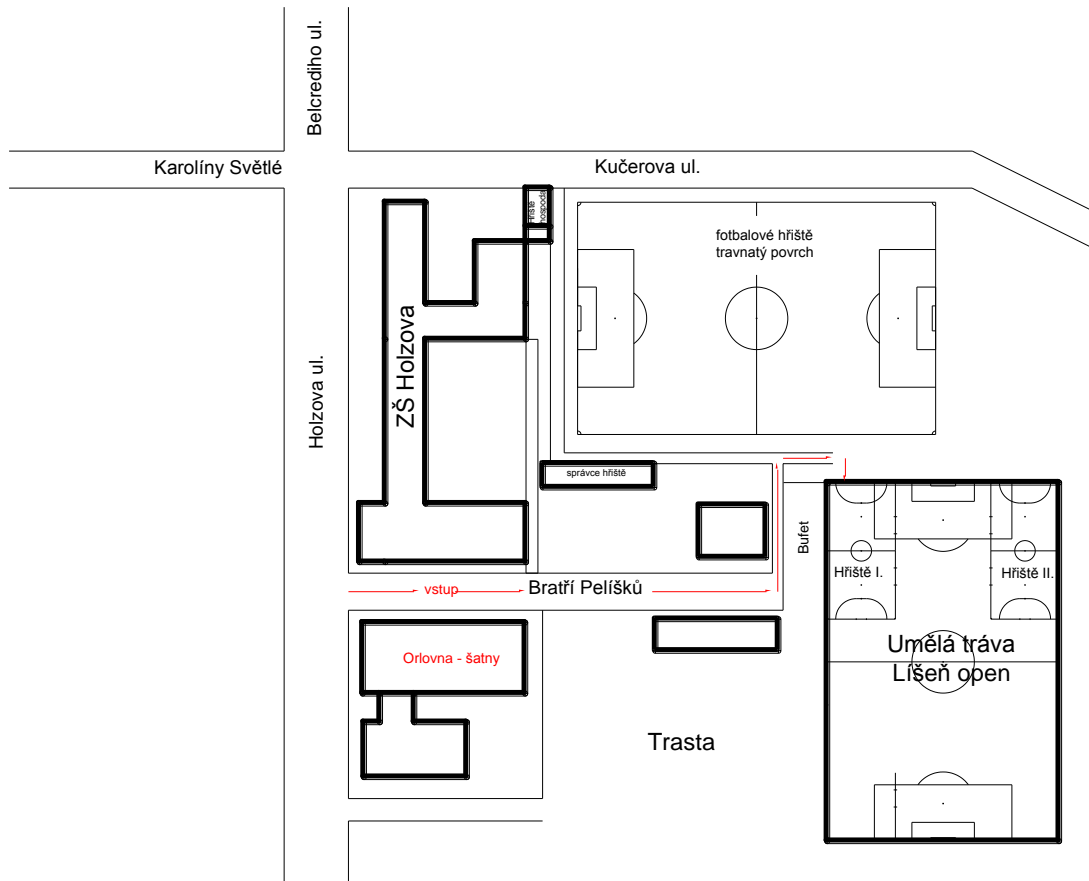

Pojištění: turnaj není pojištěn a každý startuje na vlastní nebezpečí!
Poznámka: pořadatel si vyhrazuje právo pro případné změny!

Situační plán místa konání:

Rozpis jednotlivých skupin a hrací plán

SOBOTA 27.8.2011

Skupina A	8,00-10,30	Skupina B	8,00-10,30
Hřiště I.	1 FC Taxi	Hřiště II.	1 RST
	2 Atlantis		2 Barum
	3 Adom		3 Raz Náraz
	4 Pozdní sběr		4 Trope de Elite

Skupina C	10,30-13,00	Skupina D	10,30-13,00
Hřiště I.	1 Technika	Hřiště II.	1 Žabinští Vlci
	2 United		2 Tornádo C
	3 Besídka		3 Hustopeče
	4 FC 1. U Boba		4 Sekáči

V základní skupině se zápasy odehrají v tomto pořadí:

1. zápas	1 - 2
2. zápas	3 - 4
3. zápas	1 - 3
4. zápas	2 - 4
5. zápas	1 - 4
6. zápas	2 - 3

NEDĚLE 28.8.2011

Semifinálové skupiny:

Skupina E	složená z mužstev	A1 B2 C3	Hřiště I.	začátek 15,00 hod.
Skupina F	složená z mužstev	B1 C2 D3	Hřiště II.	
Skupina G	složená z mužstev	C1 D2 A3	Hřiště I.	začátek 16,15 hod.
Skupina H	složená z mužstev	D1 A2 B3	Hřiště II.	

Pořadí zápasů v semifinálové a finálové skupině je následující:

1. zápas	1 - 2
2. zápas	2 - 3
3. zápas	1 - 3

ČTVRTFINÁLE E1 - F2	17.30	Hřiště I.
ČTVRTFINÁLE F1 - E2	17.30	Hřiště II.
ČTVRTFINÁLE G1 - H2	17.55	Hřiště I.
ČTVRTFINÁLE H1 - G2	17.55	Hřiště II.

SEMIFINÁLE E1 - F2 / G1 - H2	18.30	Hřiště I.
SEMIFINÁLE F1 - E2 / H1 - G2	18.30	Hřiště II.

o 3. místo 19.00 Hřiště I.

FINÁLE 19.30 Hřiště I.

Slavnostní zakončení v neděli cca 20,00 hod.

Kontakt:

Pouchlý David tel.: 728 734 330