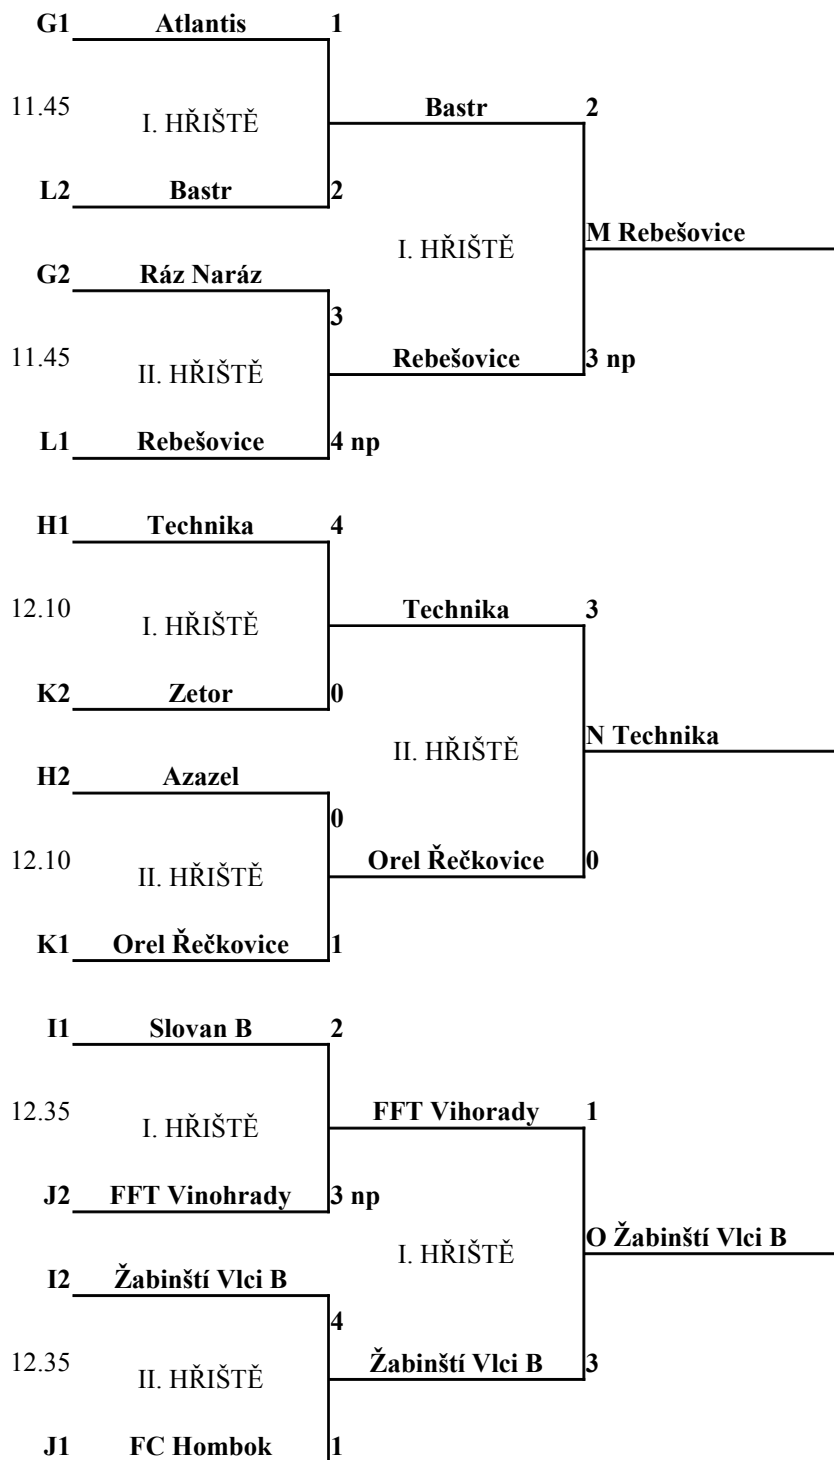

Play Off

1. play off   **2. play off**   **finálová skupina**
11.45, 12.10 a 12.35   13.00 a 13.20   13.45