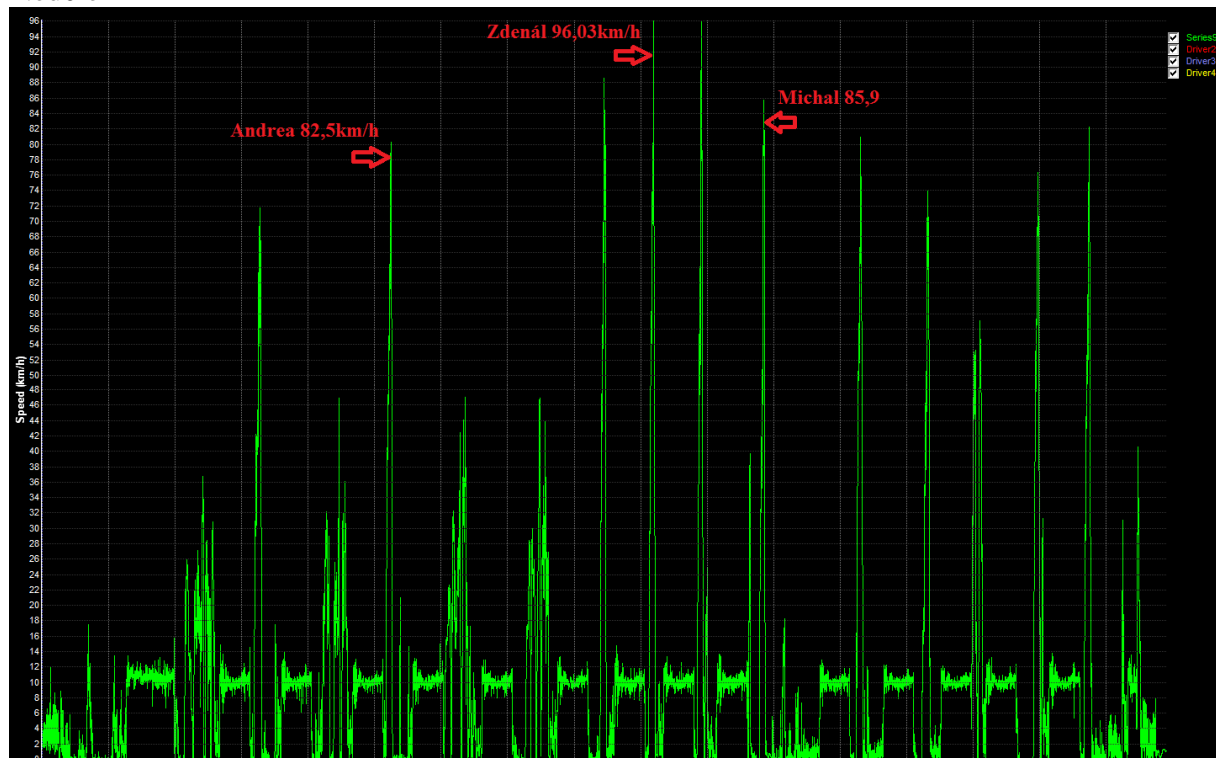

kombinovaný styl (sjezd/skok daleký), max. rychlost dosažena až v letové fázi

Neděle

Pondělí

Úterý

Středa

Čtvrtek

Pátek