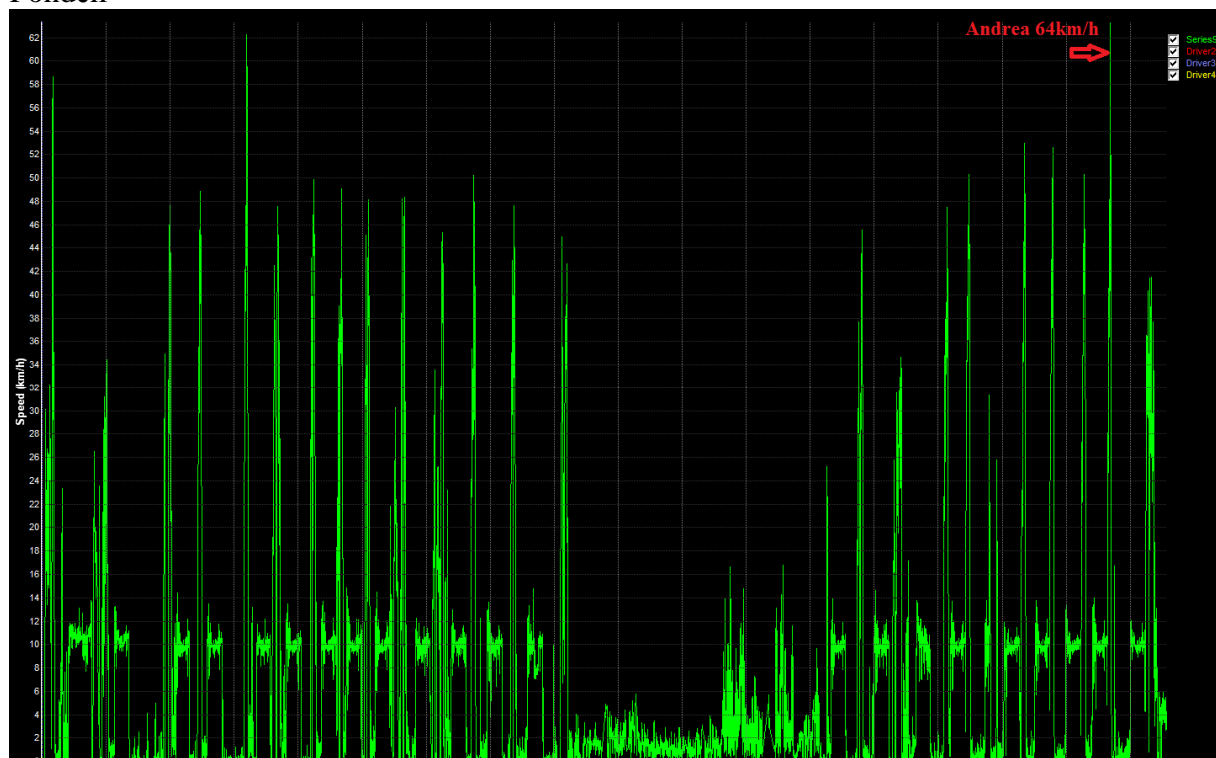

	Ne [km/h]	Po [km/h]	Ut [km/h]	St [km/h]	Ct [km/h]	Pa [km/h]	Max speed [km/h]
Zdenál	96,03						96,03
Nesva				94,75			94,75
Hudy			92,3				92,3
Michal	85,9						85,9
Andrea	82,5	64			85,23		85,23
Jacek					64,9		64,9
Aldos			63,5				63,5
Tomas						62,33	62,33

kombinovaný styl (sjezd/skok daleký), max. rychlost dosažena až v letové fázi

Neděle

Pondělí

Úterý

Středa

Čtvrtek

Pátek