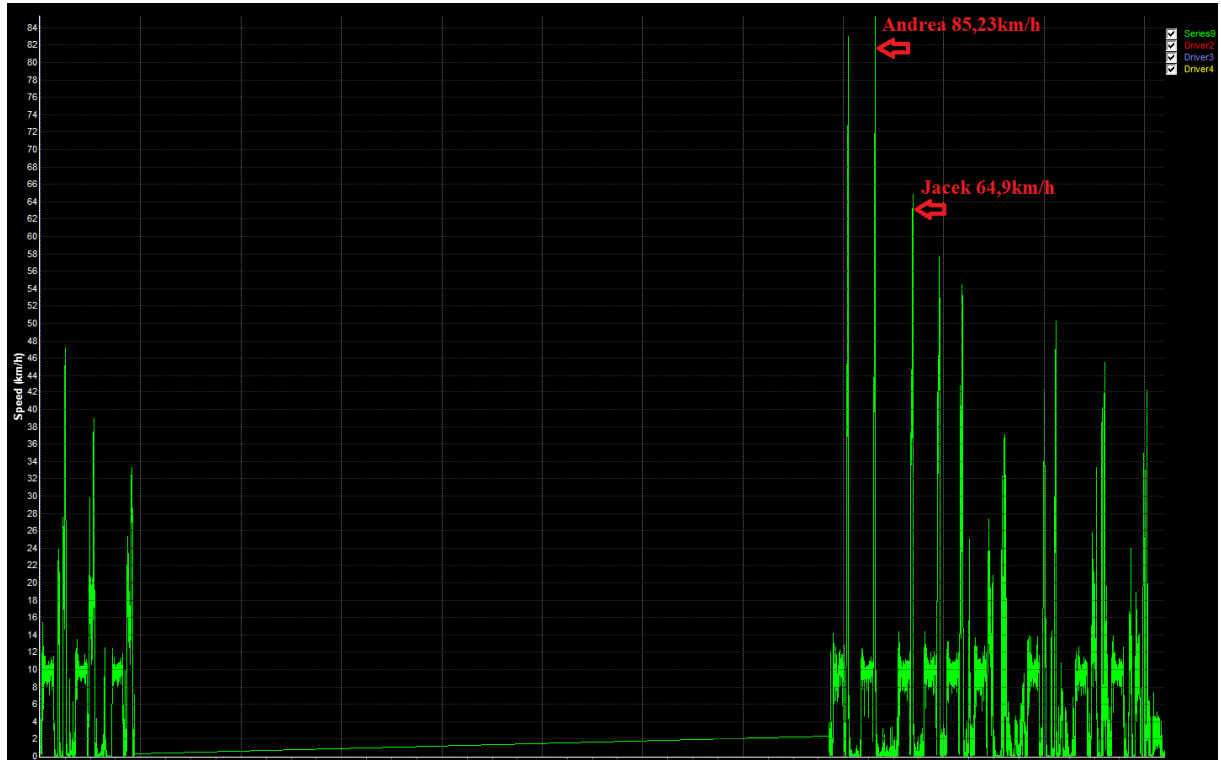

kombinovaný styl (sjezd/skok daleký), max. rychlost dosažena až v letové fázi

Neděle

Pondělí

Úterý

Středa

Čtvrtek

Pátek