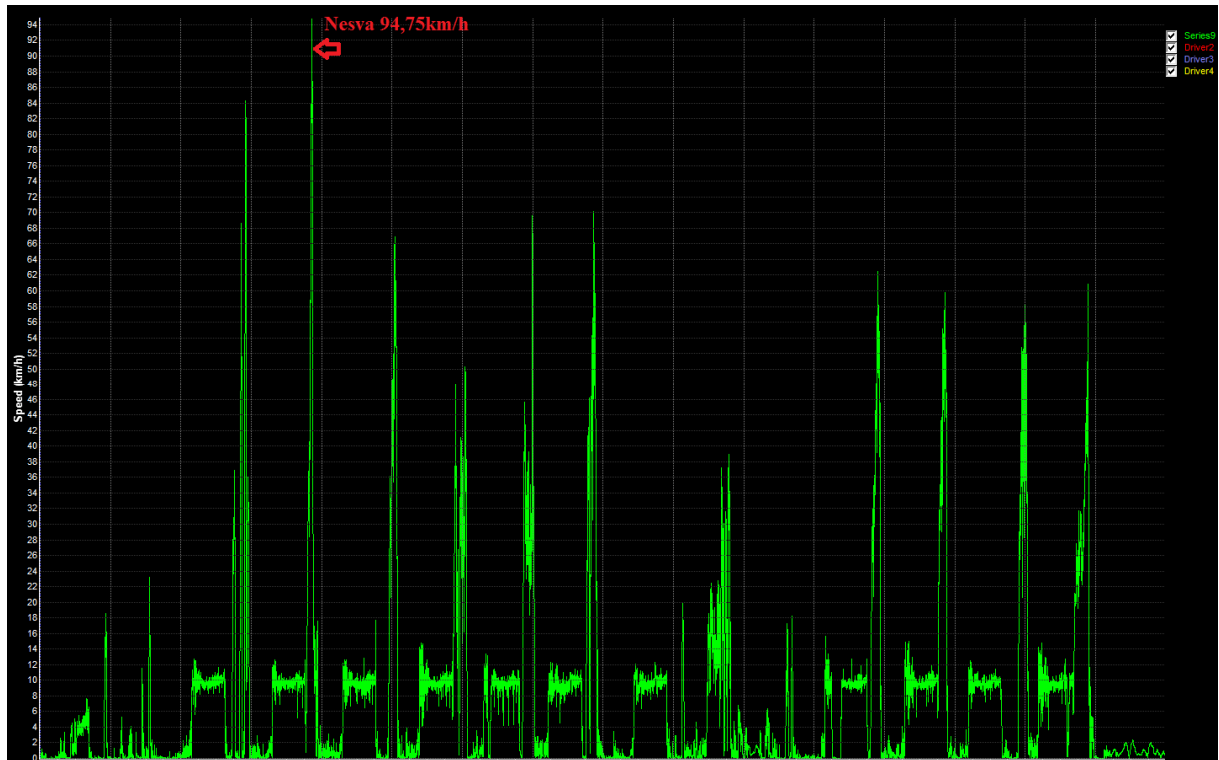

kombinovaný styl (sjezd/skok daleký), max. rychlost dosažena až v letové fázi

Neděle

Pondělí

Úterý

Středa

Čtvrtek

Pátek