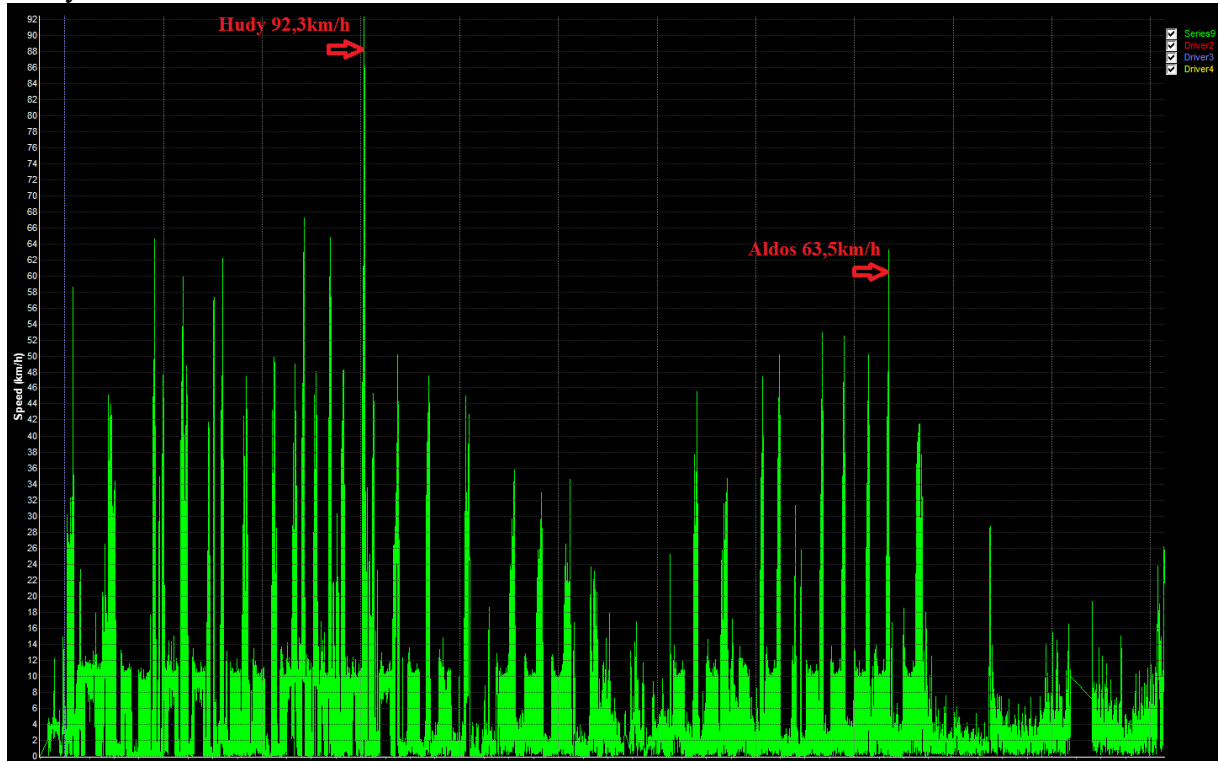

kombinovaný styl (sjezd/skok daleký), max. rychlost dosažena až v letové fázi

Neděle

Pondělí

Úterý

Středa

Čtvrtek

Pátek